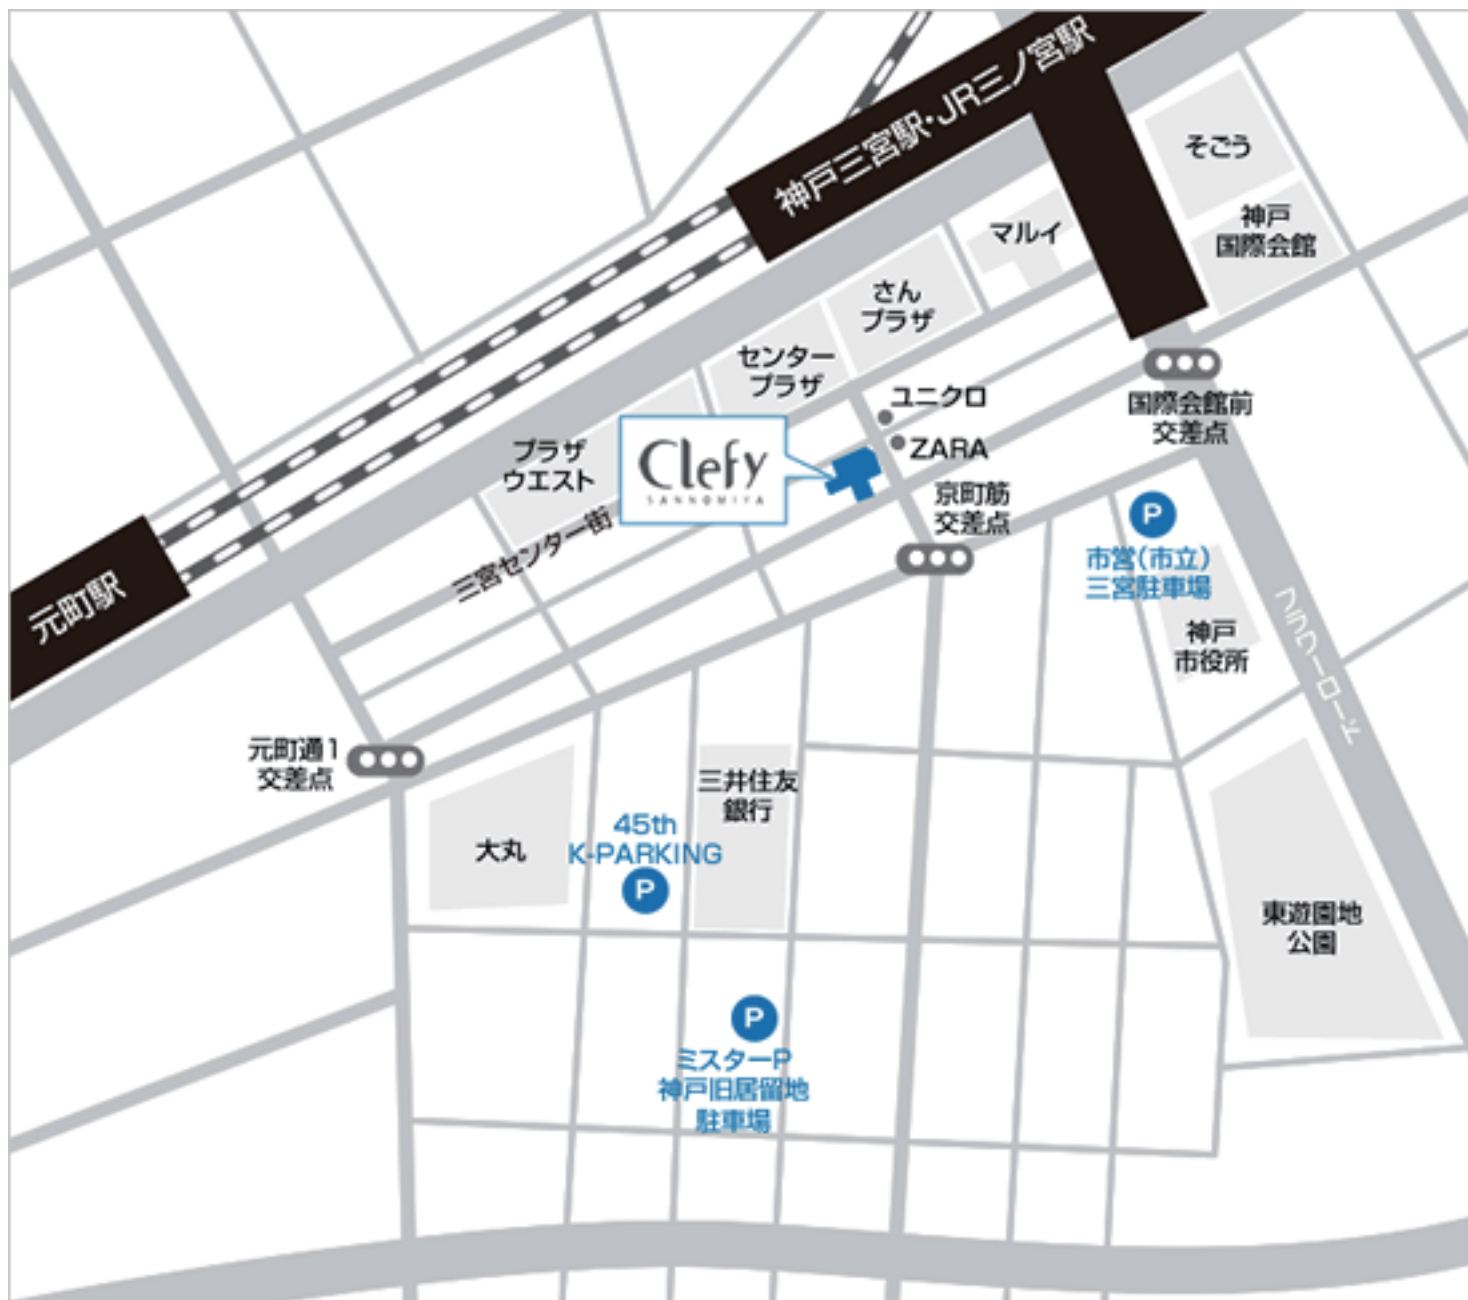

## 交通アクセス・提携駐車場のご案内

阪急線

阪急神戸線

「神戸三宮駅」西口より徒歩3分

阪神線

阪神本線

「三宮駅」より徒歩5分

JR線

JR神戸線

「三ノ宮駅」・「元町駅」より徒歩6分

地下線

地下鉄西神・山手線  
地下鉄海岸線

「三宮駅」東口より徒歩7分

「三宮・花時計前駅」4番出口より徒歩1分